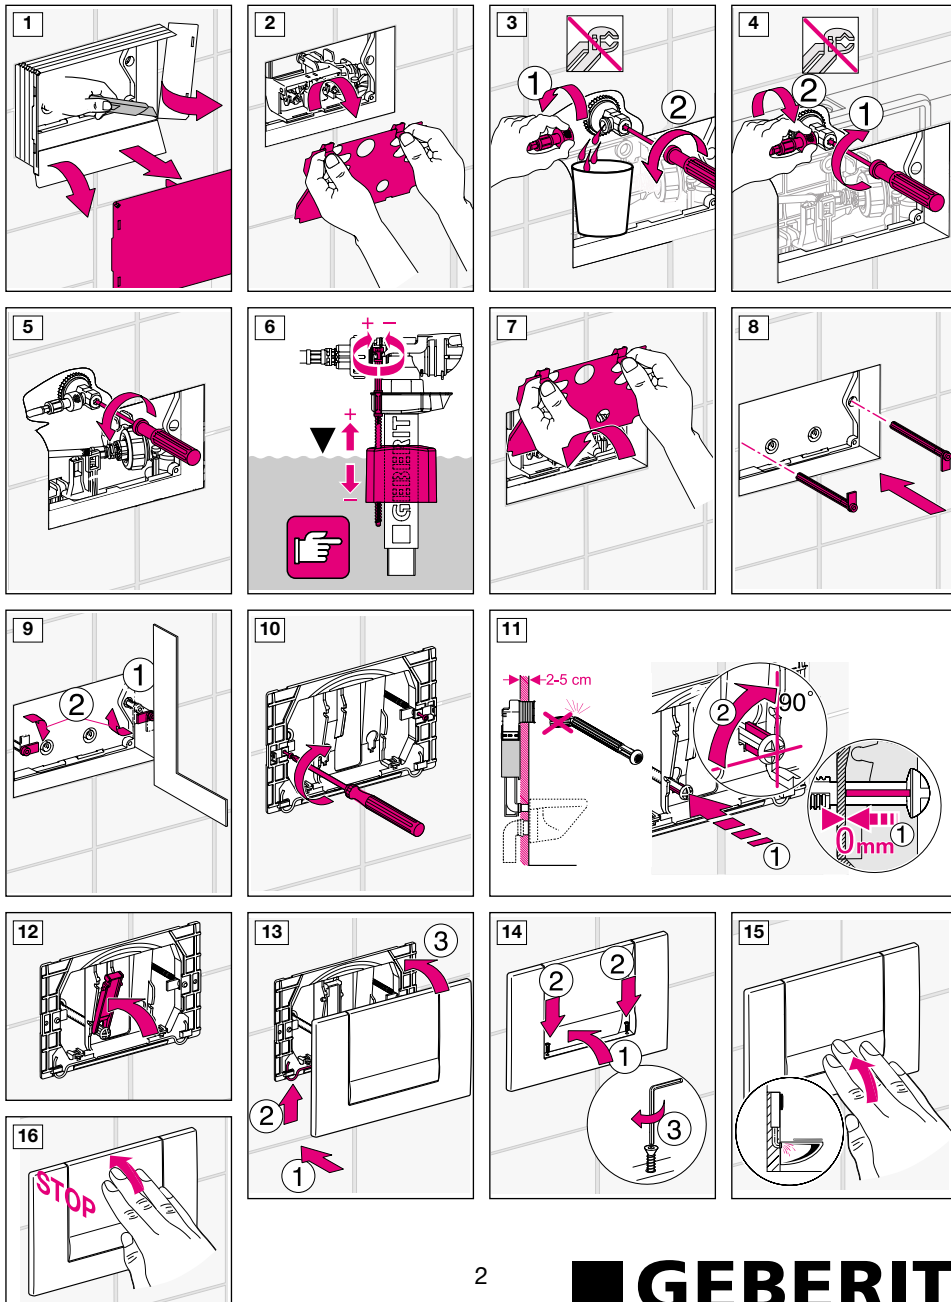

Geberit Montage

int. 8840-03

964.494.00.0 (00)

Geberit Montage

Geberit Montage