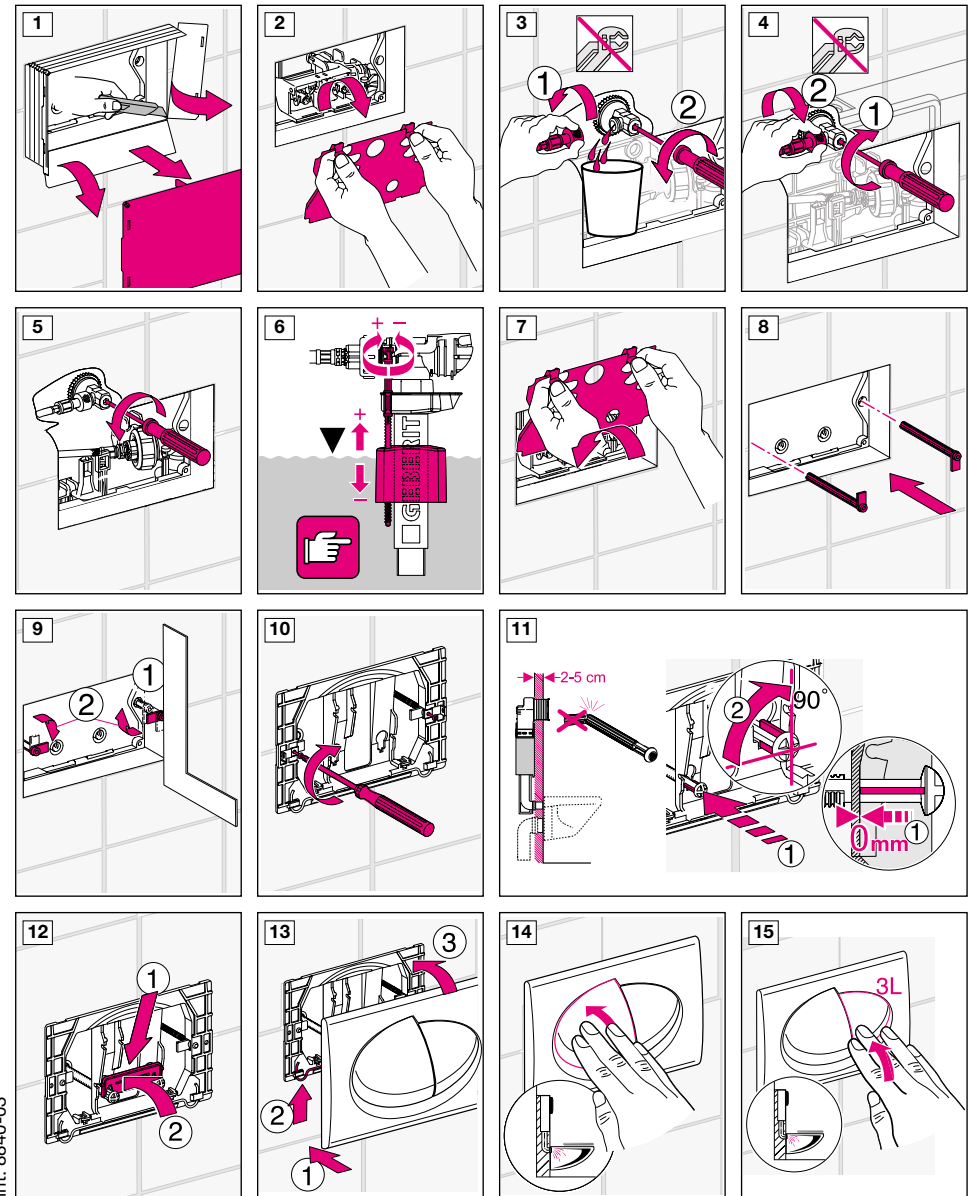

Geberit Montage

int. 8840-03

964.494.00.0 (00)

Geberit Montage

Geberit Montage